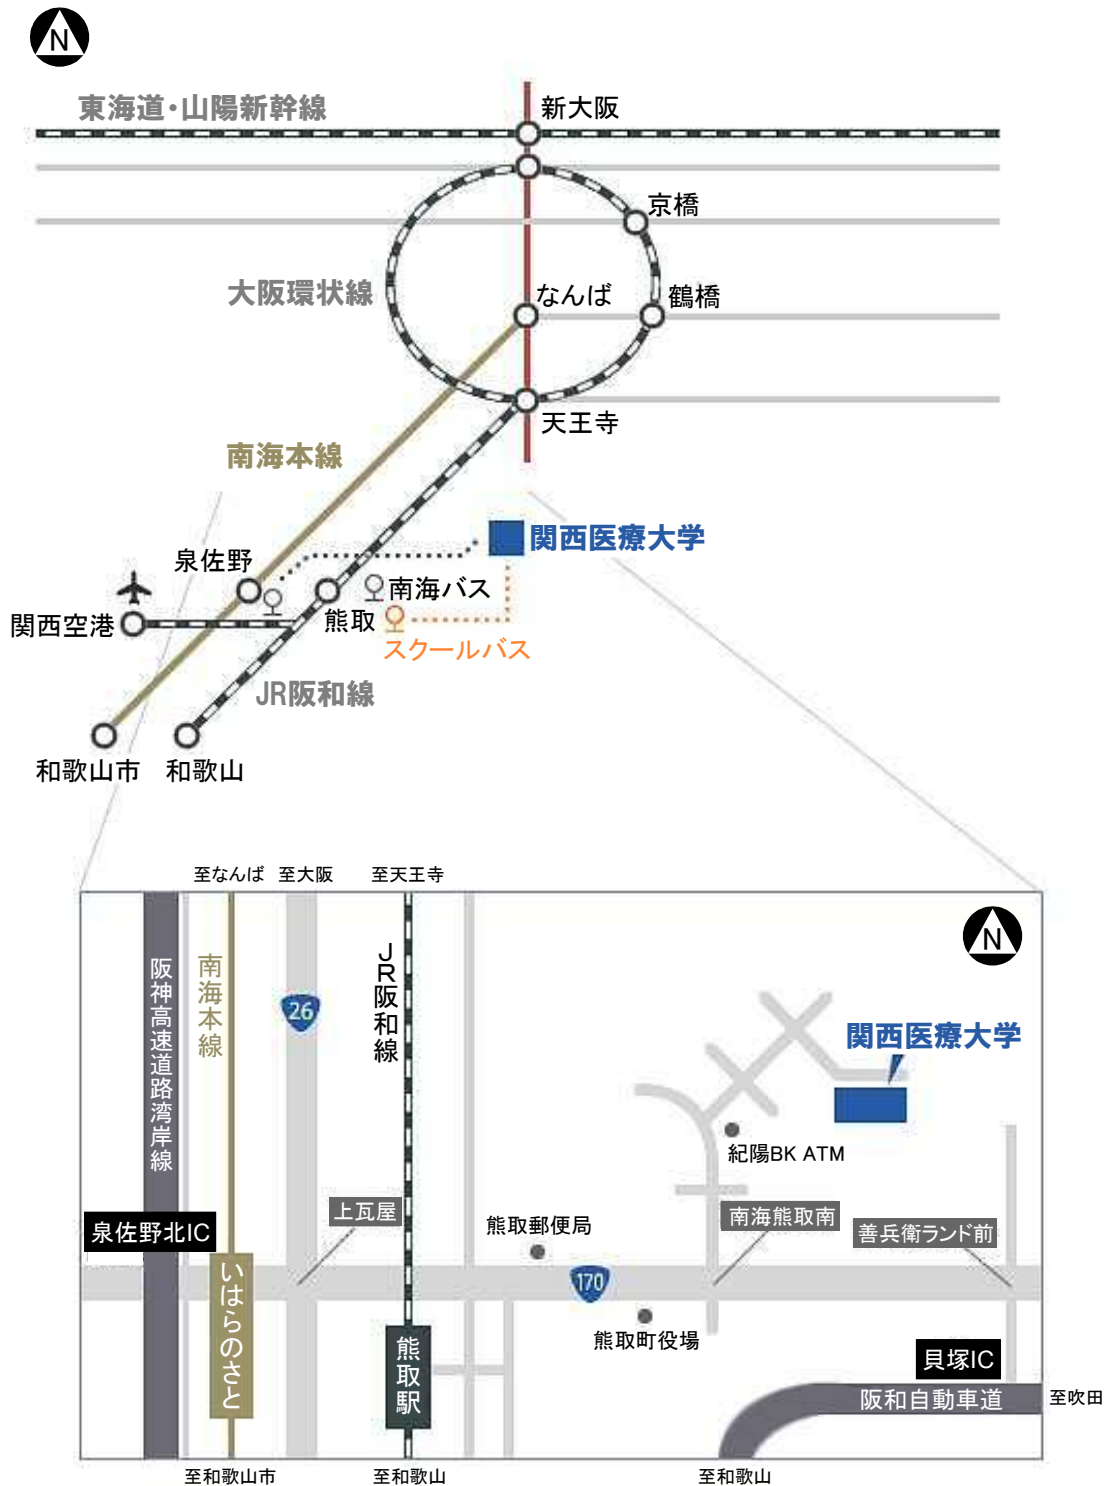

都道府県内における位置関係の図面

最寄駅からの距離や交通機関がわかる図面

- JR熊取駅から学園バス、南海ウイングバスで約15分(3.7km)
- 阪神高速道路湾岸線「泉佐野北IC」より自動車約17分(6.6km)
- 阪和自動車道「貝塚IC」より自動車約16分(5.6km)

校舎及び運動場等の配置図